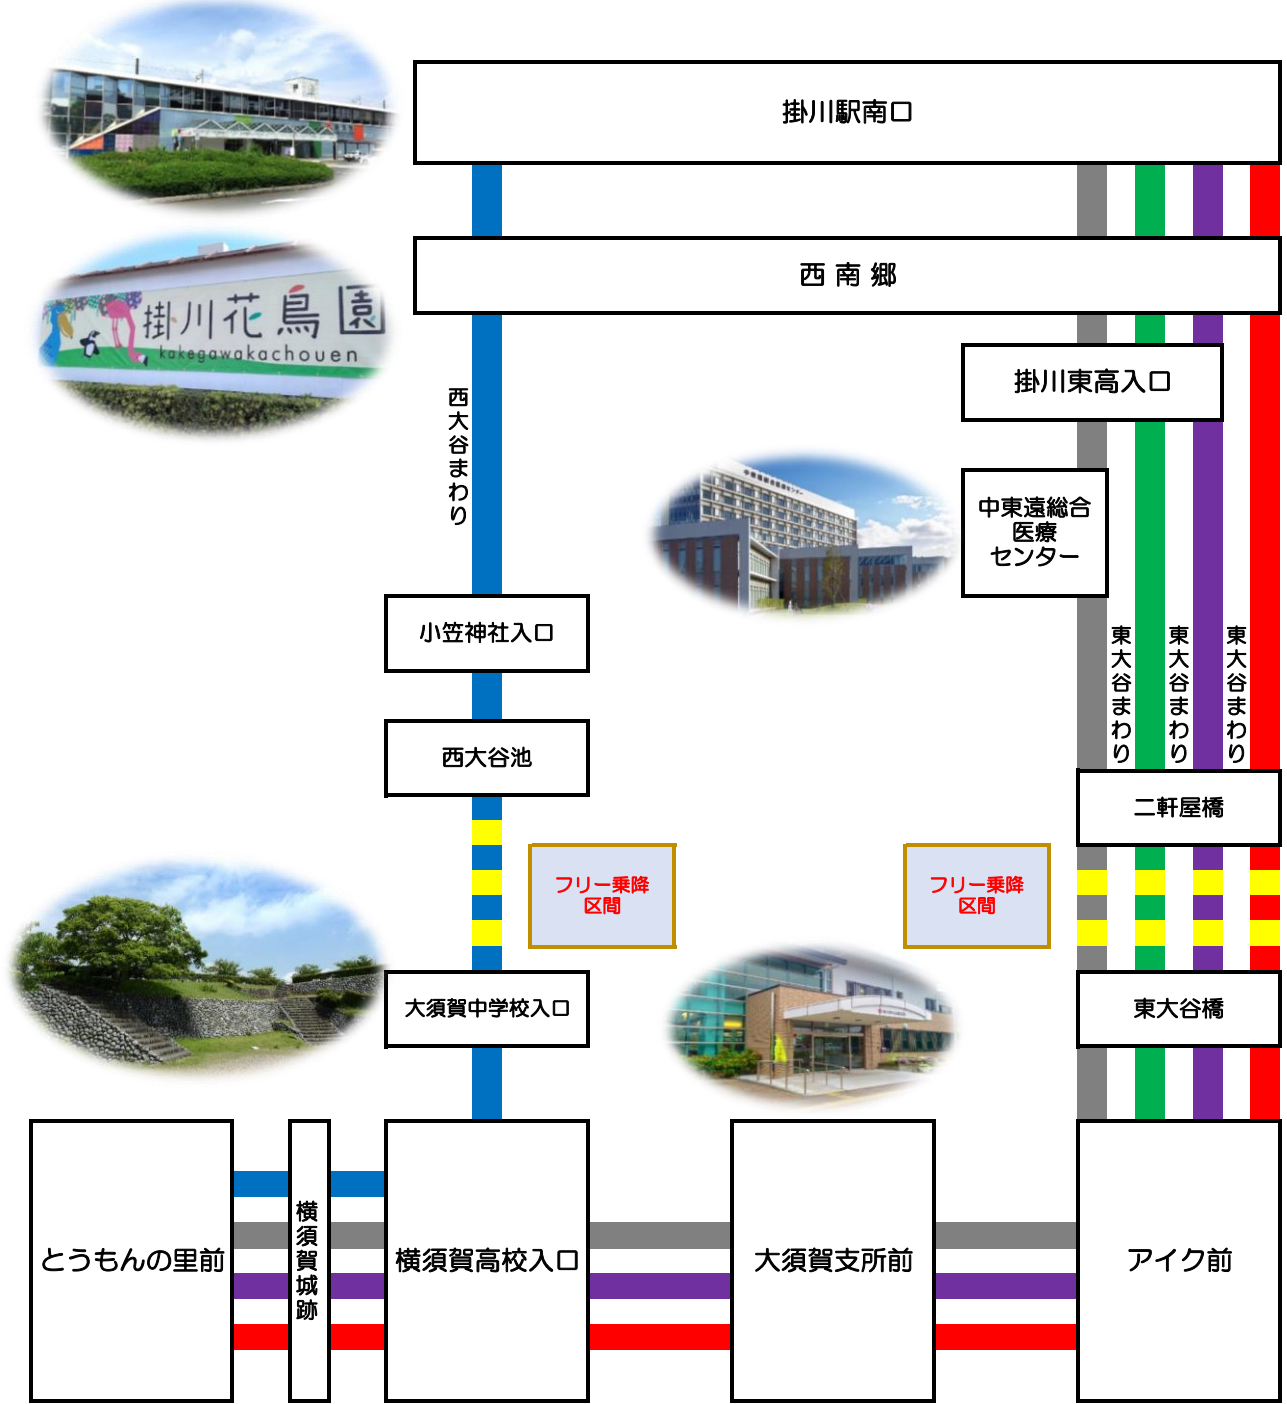

掛川大須賀線運行系統図

系統図凡例：

- 系統名： 掛川大須賀線 (東大谷まわり)
- 系統名： 掛川大須賀線 (中東遠総合医療センター経由、東大谷まわり)
- 系統名： 掛川大須賀線 (西大谷まわり)
- 系統名： 掛川大須賀線 (掛川東高入口経由、東大谷まわり)
- 系統名： 掛川大須賀線 (アイク前発 掛川東高入口経由、東大谷まわり)

フリー乗降区間 フリー乗降区間 (東大谷まわり、西大谷まわり)